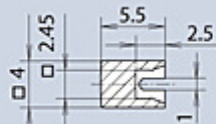

viereckig · square

Magerdruck keine Lagerware · Bestellmenge und Preise auf Anfrage
Light printing non-stock item · Quantity and prices on request

[Seite ausdrucken](#)

[Print page](#)