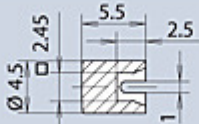

rund · round