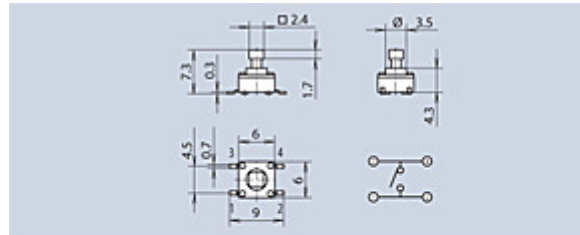

Drucktaster

Push-button Switches

Allgemeine Hinweise und Technische Daten
[Klicken Sie hier](#)

General Remarks and Technical Data
[click here](#)

Spezifische Technische Daten

Schaltstrom: $\leq 50\text{mA}$
Ruhestrom: $\leq 50\text{mA}$
Nennspannung: $\leq 12\text{V} =$
Schaltleistung: $\leq 0,6\text{VA}$
Isolationswiderstand: $> 10^8\Omega$
Durchgangswiderstand: $< 100\text{m}\Omega$
Lötwärmebeständigkeit: CECC 00802 /
DIN 45802 - 230°C 5s
Lebensdauer (Schaltspiele): 50×10^4
Gehäusefarbe: schwarz

Specific Technical Data

Operating current: $\leq 50\text{mA}$
Zero signal current: $\leq 50\text{mA}$
Rated voltage: $\leq 12\text{V} =$
Contact rating: $\leq 0,6\text{VA}$
Insulation resistance: $> 10^8\Omega$
Volume resistance: $< 100\text{m}\Omega$
Soldering performance: CECC 00802 /
DIN 45802 - 230°C 5s
Life time (cycle): 50×10^4
Color of housing: black

Die Leiterplattenschalter der Serie 1254 entsprechen im Wesentlichen den Serien 2269 und 2270. Eine Besonderheit ist die Möglichkeit zwischen unterschiedlichen Betätigerhöhen wählen zu können. Andere Ausführungen auf Anfrage möglich

1254 series printed circuit board switches are mainly identical to the 2269 and 2270 series. A feature is the option of being able to choose between difference actuator heights. Other types on request.

Layoutvorschlag · Layout Suggestion

Blistergurtverpackung DIN EN 60286-3
Tape and reel packed DIN EN 60286-3
 $K_0=7,6 \cdot W=24 \cdot P_1=16$

700 Stück pro Rolle
700 pieces per reel

Art.-Nr. 1254.1007

Bedienknöpfe

Control knobs

Farbe · Color	Material
rot · red	ABS
schwarz · black	ABS
blau · blue	ABS
gelb · yellow	ABS
grün · green	ABS

rund · round $\varnothing 4,5$ Art.-Nr.	viereckig · square 4 Art.-Nr.
1254.0221	1254.0321
1254.0231	1254.0331
1254.0261	1254.0361
1254.0271	1254.0371
1254.0281	1254.0381