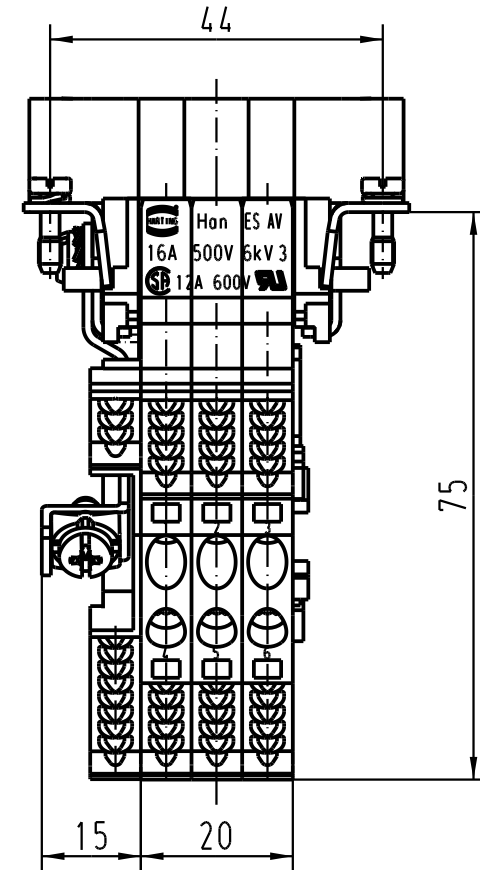

5

4

3

2

1

1) Aufnahme für Bezeichnungsschilder (max. 6-stellig)
slots for designation strips (max. 6 digits)

 All Dimensions in mm Original Size DIN A 4		Techn. Character.			Nicht tolerierte Masse/ Free size tolerances	
			Dat.	Name	Massstab/ Scale 1:1	Han 6ES-AV-m Anschlussverteiler rechts/ <i>terminal block connector right</i>
		Detail.	24.01.95	SPER		
		Insp.		SDT		
		Stand.				
411631	01.06.05	Loe.	HARTING Electric GmbH & Co. KG		TB 09 33 006 4639	Blatt/ page /
410278	05.01.05	DY	D-32339 Espelkamp			
Mod.	Dat.	Name			Sub.	