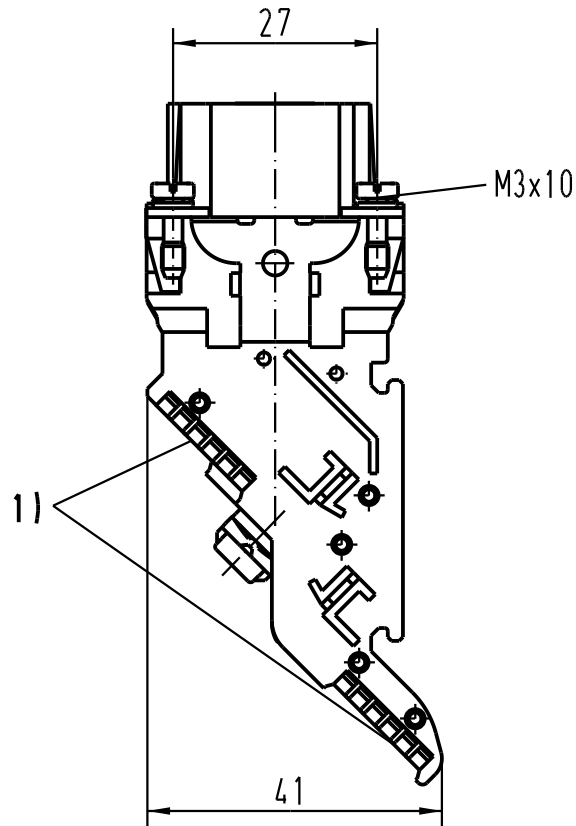

5

4

3

2

1

1) Aufnahme für Bezeichnungsschilder (max. 6-stellig)
slots for designation strips (max. 6 digits)

 All Dimensions in mm Original Size DIN A 4		Techn. Character.			Nicht tolerierte Masse/ Free size tolerances	
			Dat.	Name	Massstab/ Scale 1:1	Han 6ES-AV-m Anschlussverteiler rechts/ <i>terminal block connector right</i>
		Detail.	24.01.95	SPER		
		Insp.		SDT		
		Stand.				
411631	01.06.05	Loe.	HARTING Electric GmbH & Co. KG		TB 09 33 006 4639	Blatt/ page /
410278	05.01.05	DY	D-32339 Espelkamp			
Mod.	Dat.	Name			Sub.	