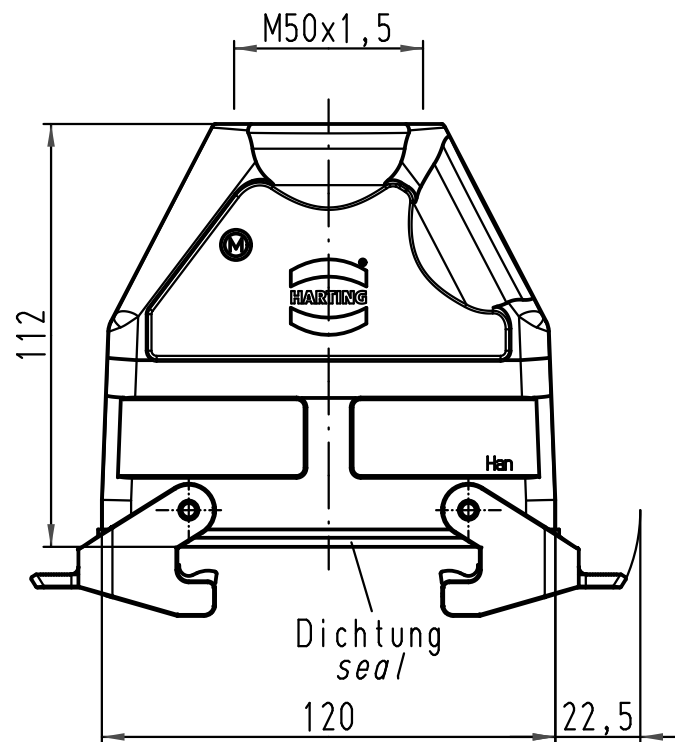

1 2 3 4 5 6

A

B

C

D

<p>ALL Dimensions in mm Original Size DIN A 4</p>	Techn. Character.			Maßstab/ Scale 1:2	Nicht tolerierte Maße/ Free size tolerances	
		Dat.	Name		<p>Han 24B-kg-QB-M50 Kupplungsgehäuse, schwarz hood cable to cable, black</p>	<p>TB 19 30 724 0729</p>
		Detail.	02.07.09 Spr			
		Insp.	Be			
	Stand.				<p>Sub. TB 19 30 724 0729 v. 21.05.07</p>	
A	HARTING Electric GmbH & Co. KG D-32339 Espelkamp				Blatt/ page	
Mod.	Dat.	Name				