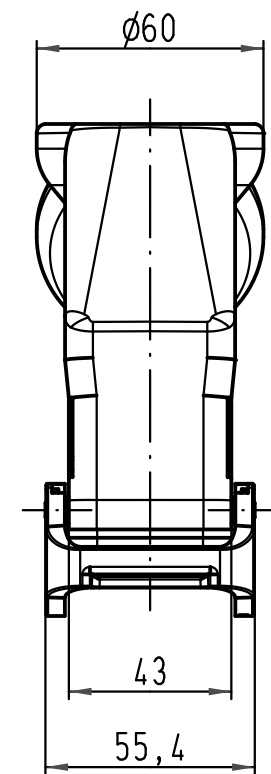

1 2 3 4 5 6

A

B

C

D

<p>ALL Dimensions in mm Original Size DIN A 4</p>	Techn. Character.			Maßstab/ Scale 1:2	Nicht tolerierte Maße/ Free size tolerances	
		Dat.	Name		<p>Han 24B-kg-QB-M50 Kupplungsgehäuse, schwarz hood cable to cable, black</p>	<p>TB 19 30 724 0729</p>
		Detail.	02.07.09 Spr			
		Insp.	Be			
	Stand.				<p>Sub. TB 19 30 724 0729 v. 21.05.07</p>	
A	HARTING Electric GmbH & Co. KG D-32339 Espelkamp				Blatt/ page	
Mod.	Dat.	Name				