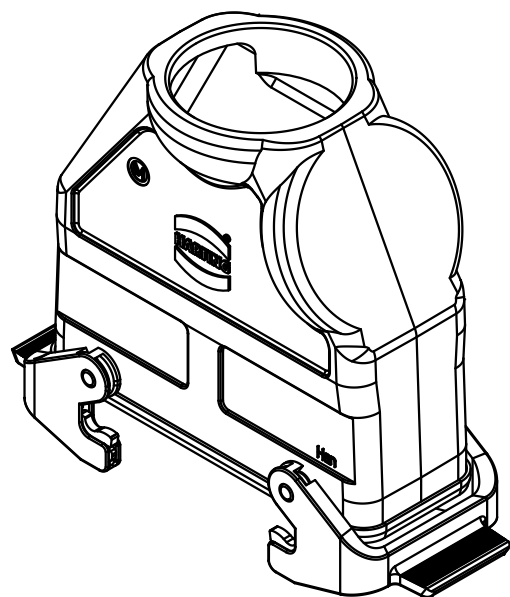

1 2 3 4 5 6

A

B

C

D

<p>ALL Dimensions in mm Original Size DIN A 4</p>	Techn. Character.			Maßstab/ Scale 1:2	Nicht tolerierte Maße/ Free size tolerances	
		Dat.	Name		<p>Han 24B-kg-QB-M50 Kupplungsgehäuse, schwarz hood cable to cable, black</p>	<p>TB 19 30 724 0729</p>
		Detail.	02.07.09 Spr			
		Insp.	Be			
	Stand.				<p>Sub. TB 19 30 724 0729 v. 21.05.07</p>	
A	HARTING Electric GmbH & Co. KG D-32339 Espelkamp				Blatt/ page	
Mod.	Dat.	Name				