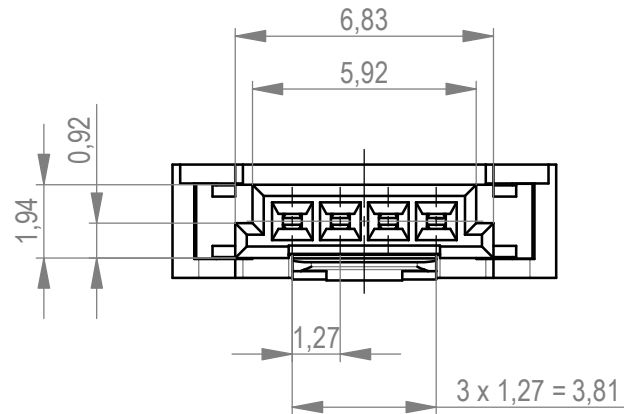

siehe Verarbeitungsspezifikation
MiniBridge ERNI Electronics GmbH
according to Processing Specification
MiniBridge ERNI Electronics GmbH

(Kabelführung verpresst)
(cable guide pressed on)

mit aufgesetzter Kabelführung
(Anlieferungszustand)
with cable guide mounted
(state at time of supply)

Kabelführung: schwarz
cable guide: black

Kontaktbezeichnung
contact marking

Verpackt in Tray - tray packaging
Verpackungseinheit 180 Stück - packaging unit 180 pcs

max. 346

Detail X
Scale 2:1

SC special characteristics

*ohne Hilfsmittel lösbar
*without tool unlockable

Dimension no.	Tolerances Dim. for Information ISO 8015	All Dimensions in mm	Scale 5:1	Material
Customer drawing: This Drawing is a controlled Document.	Subject to modification without prior notice. Drawing will not be updated.		ERNI-MiniBridge Female Cable Outlet 90 IDC 04p D1,07 AWG 24/26 FLock* C-224394-E	
c1 Index	21.05.2023 Date	TE Connectivity	Class SRCP	c A3