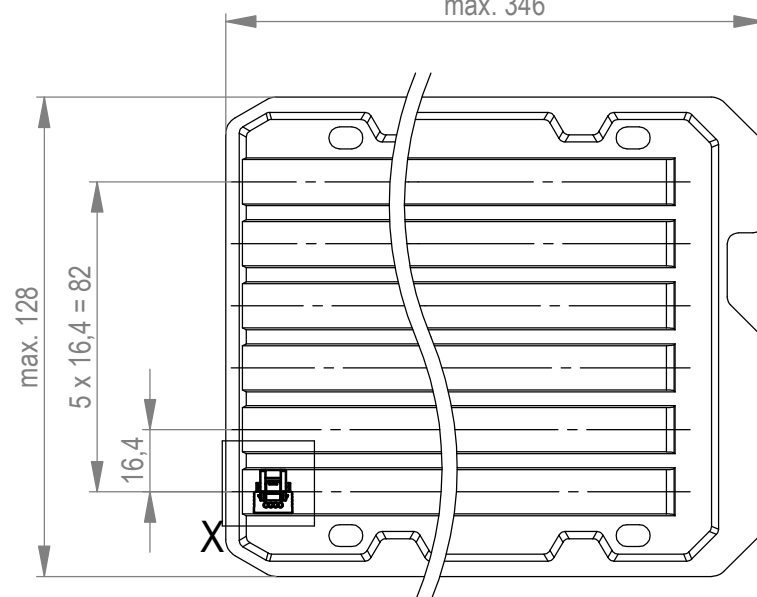

Verpackt in Tray - tray packaging
Verpackungseinheit 180 Stück - packaging unit 180 pcs

max. 346