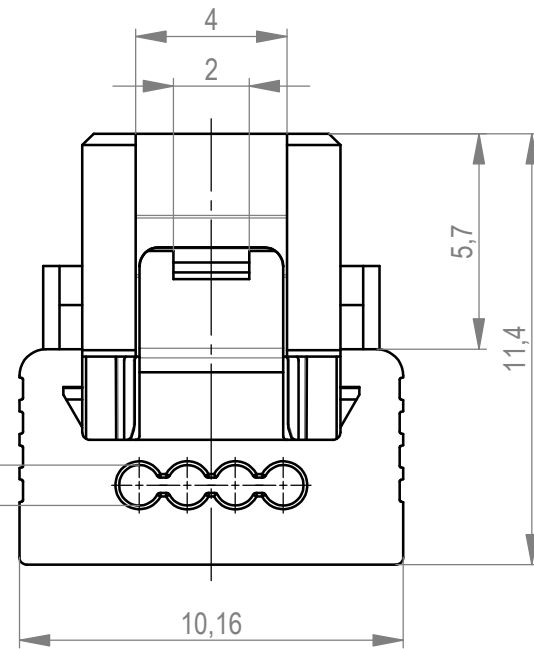

mit aufgesetzter Kabelführung
(Anlieferungszustand)
with cable guide mounted
(state at time of supply)