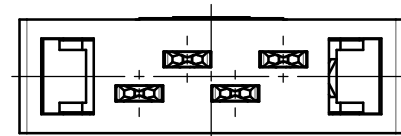

mit aufgesetzter Kabelführung
(Anlieferungszustand)
with cable guide mounted
(state at time of supply)