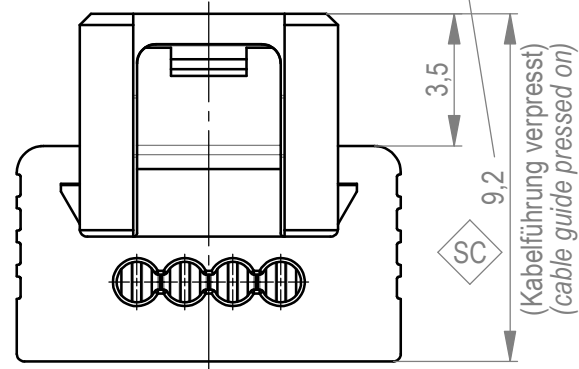

siehe Verarbeitungsspezifikation
MiniBridge ERNI Electronics GmbH
according to Processing Specification
MiniBridge ERNI Electronics GmbH

(Kabelführung verpresst)
(cable guide pressed on)